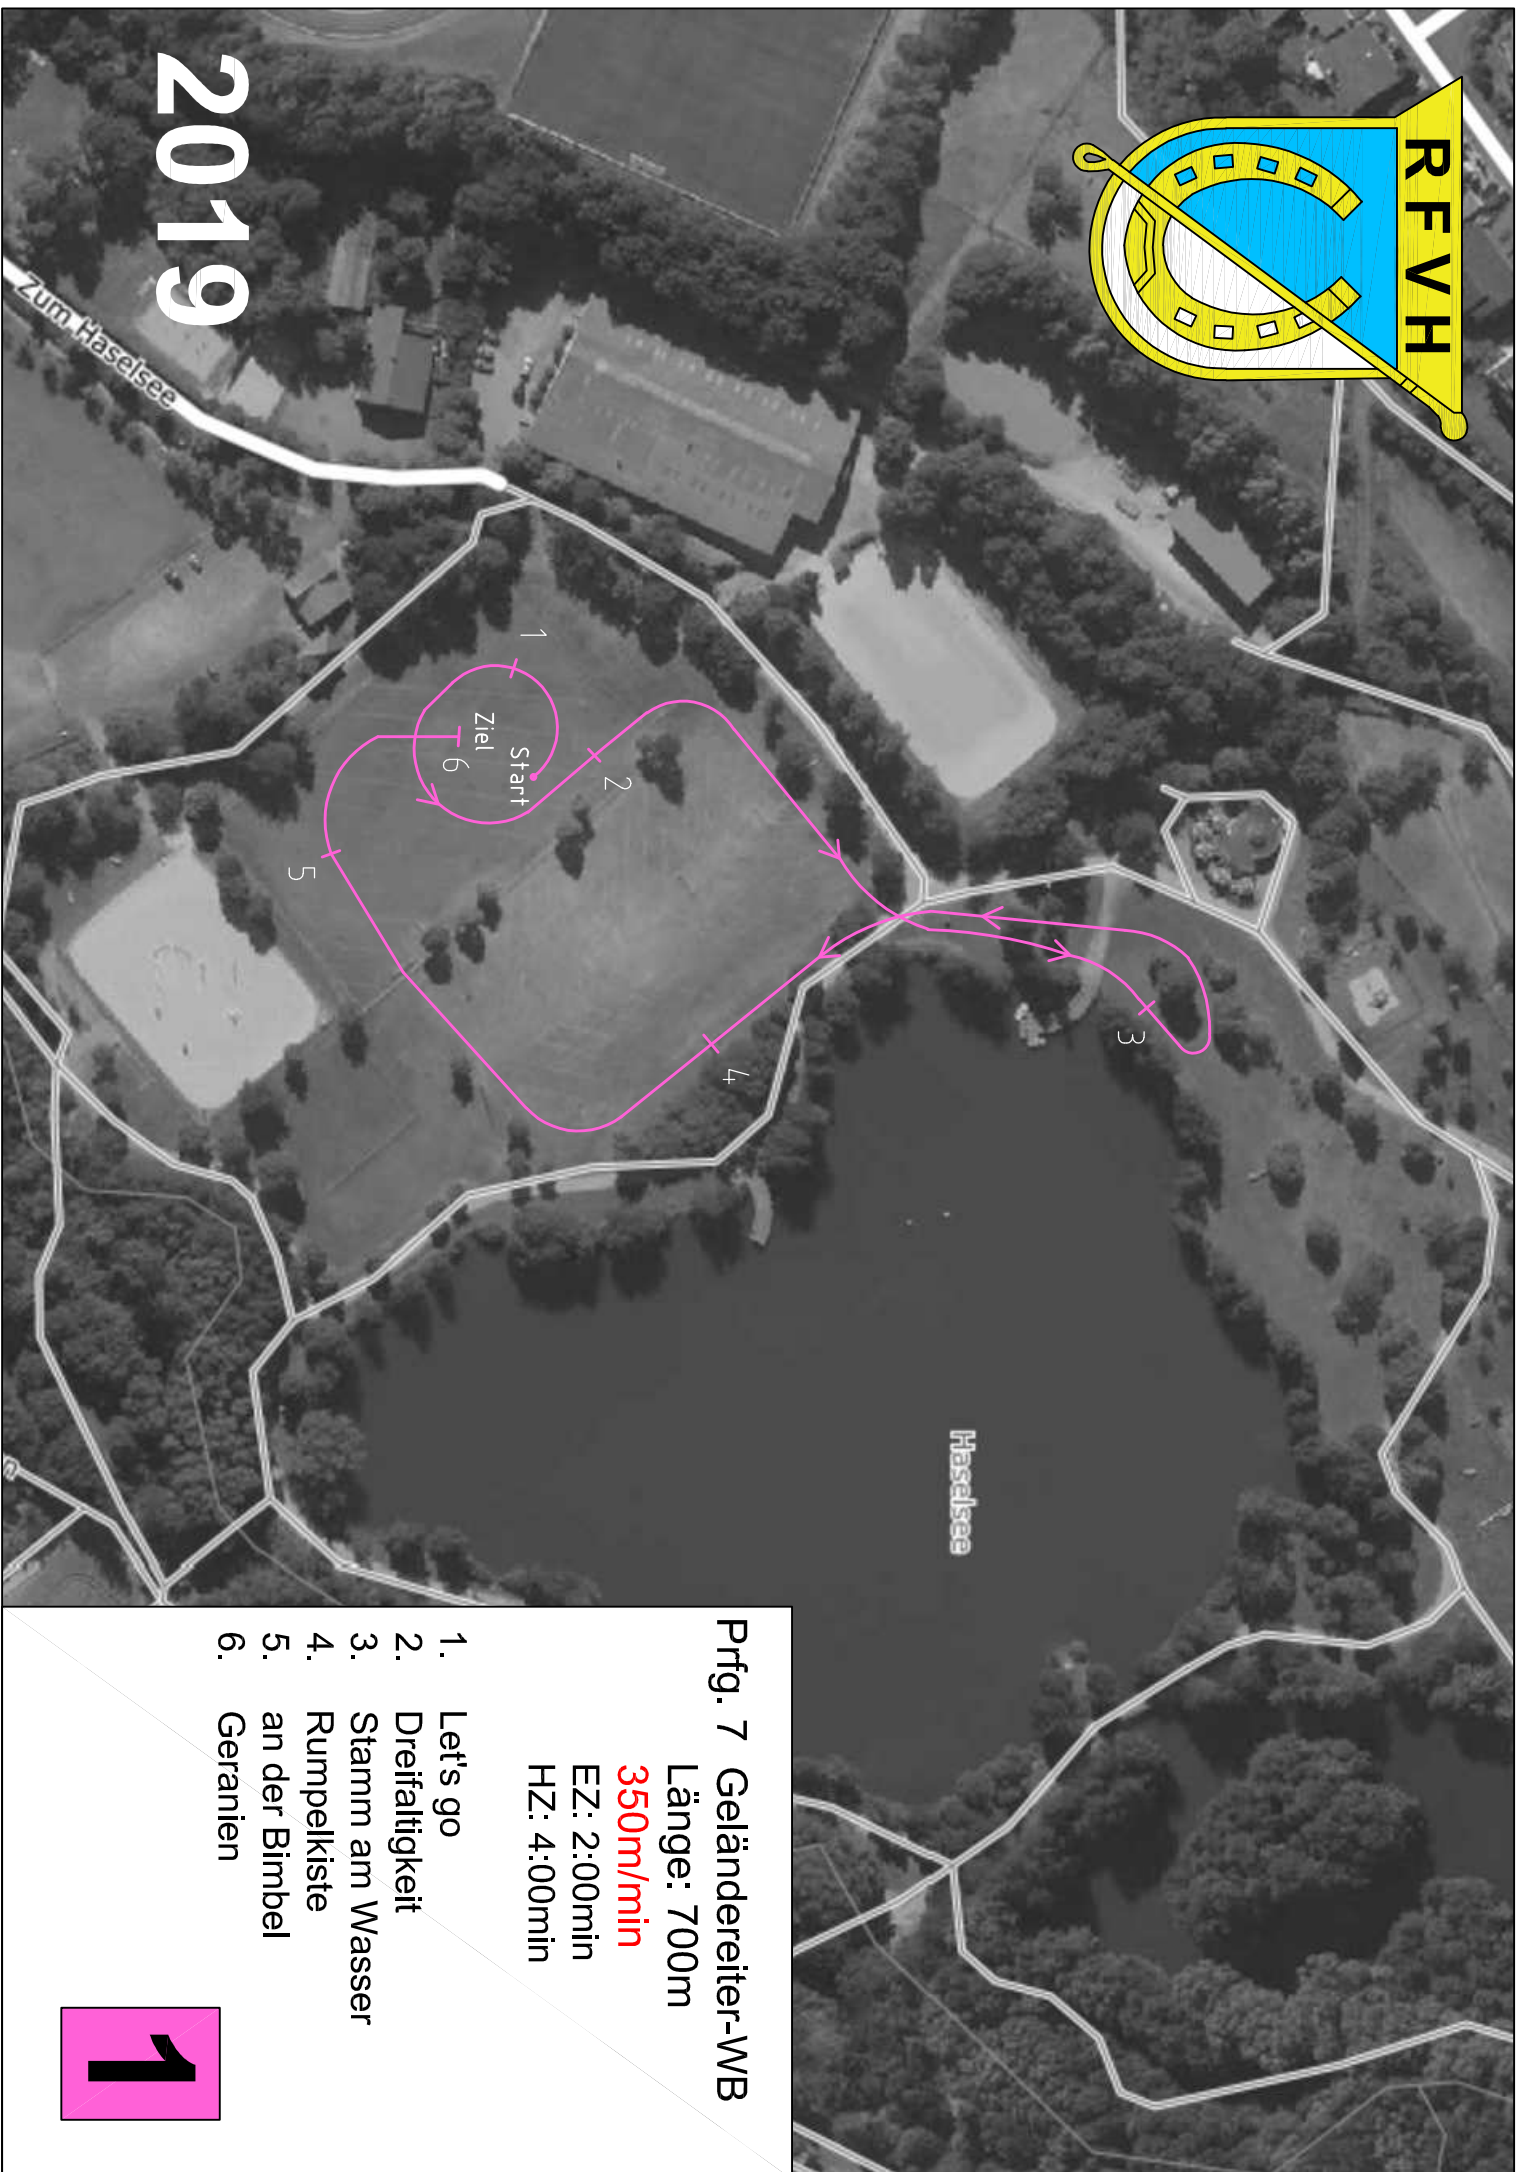

2019

Prfg. 7 Geländereiter-WB

Länge: 700m

350m/min

EZ: 2:00min

HZ: 4:00min

1. Let's go
2. Dreifaltigkeit
3. Stamm am Wasser
4. Rumpelkiste
an der Bimbel
5. Geranien
- 6.

1